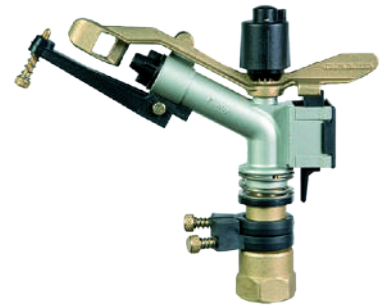

Irrigatore a settore 'funny'

Irrigatore a piccola portata. Ideale per l'irrigazione per medie e basse pressioni, con ugelli. Lt/m. 37-60 mt 14-18,5 1' F.

COD: 611716

€ 36,90

sime