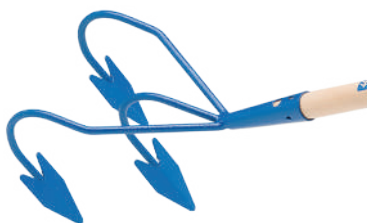

Rastrello da giardino 3 denti

Denti fissi. In metallo bucciato e verniciato. Indicato per la cura dell'orto e del giardino. Cm 20x13x29.

COD: 6102210

€ 10,90