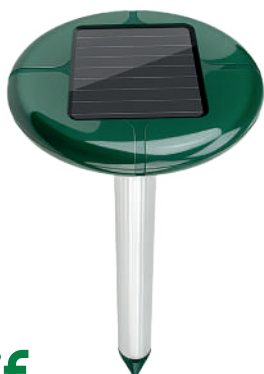

Alimentazione con 4 batterie AA (non incluse). Funzione: Sonic+ vibrante. Frequenza: 400-1000 Hz. Copertura 650 mq.

lif

COD: 6063410

€ 6,90

Scaccia talpe solare

Alimentazione ad energia solare e con 1 batteria ricaricabile AA (inclusa). Potenza del pannello solare: 4,5 V/45 MA. Pannelli solari Dimensioni: 90x70 mm. Copertura 650 mq.