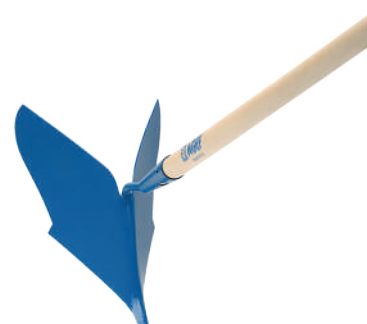

Vomere traccia solchi

In metallo bucciato e verniciato. Indicato per la cura dell'orto e del giardino. Cm 20x30x11.

COD: 6102230

€ 8,90