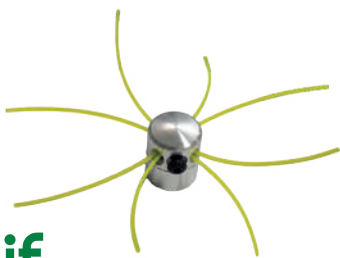

Testina per decespugliatore

In alluminio. Completa di chiave esagonale.