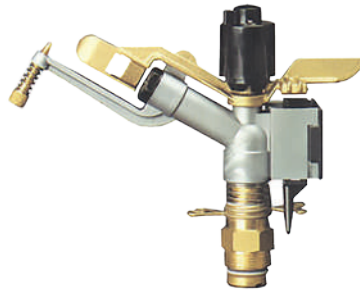

Irrigatore a settore 'Silver'

Irrigatore a medie portate. E' adatto per qualsiasi tipo di impianto. Lt/m. 28-45 mt 13-16,5 3/4' M.

COD: 611727

€ 25,50

sime