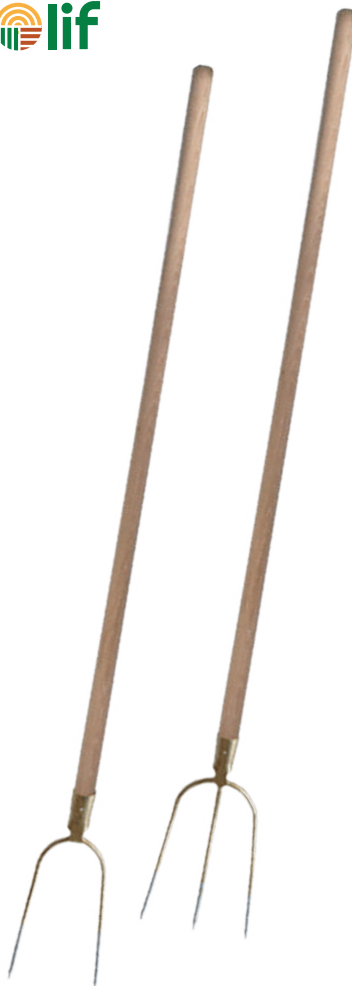

COD: 6068452

€ 7,90

Rastrello da fieno

In alluminio. Attacco regolabile, denti tondi. A 20 denti.

COD: 600164

€ 11,90

Rastrello da fieno

In acciaio. Attacco fisso, denti tondi. A 20 denti, 61 cm.

COD: 600160

€ 11,50

Forca da fieno

In acciaio forgiato.

600038	2 denti	€ 6,50
600042	3 denti	€ 6,90

Forca da fieno

In acciaio forgiato.

6000450	2 denti	€ 11,90
6000452	3 denti	€ 12,90
6000454	4 denti	€ 13,50
6000456	5 denti	€ 22,90

Forca per coltivare

Denti curvi. In acciaio forgiato.

COD: 600070

€ 6,90

Forca da fieno 'Top Quality'

Made in Eu. In acciaio temprato. Qualità extra.

600041	2 denti - con manico cm. 140	€ 14,90
600051	3 denti - con manico cm. 140	€ 16,90