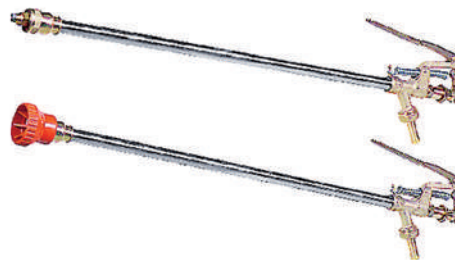

dimartino
WATER INNOVATION LIFE

COD: 603868

€ 109,00

Carriola irrorazione 'C50-T2'

Ideale per l'irrorazione di vigneti, frutteti, serre e lavori di nebulizzazione. Con motopompa 0,75 kw, motore 2 tempi con autoavvolgente in acciaio e 30 metri di tubo. A 4 ruote (2 fisse+ 2 girevoli).

Impugnatura ergonomica in nylon, blocco chiusura. Canna in acciaio inox, ugello in ceramica ø mm 1,5. Pressione max 50 bar.

COD: 603736

€ 44,90

Lancia a leva alta pressione

Con raccordo portagomma. Pressione max 40 bar.

603726	cm 30 testina ottone	€ 25,90
603730	Testina ottone	€ 29,90
603728	cm 30 testina turbo ugello ceramica	€ 26,90
603729	Testina turbo ugello ceramica	€ 29,90

Polverizzatore manuale 'Zefir'

Ideale per disinfestare arbusti da giardino o serra e per la distribuzione di preparati in polvere con piccole quantità. Capacità massima 1000 cc, capacità netta 500 cc.