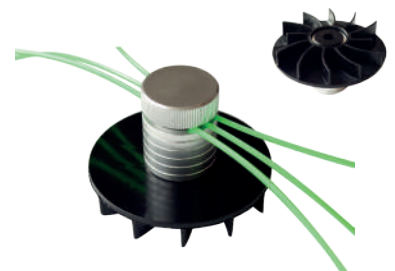

Testina 'batti e vai'

Alta capacità di filo, ricarica tradizionale. Prodotta in tecnopolimeri ad alta resistenza.

COD: 6108492

€ 10,50

Testina 'batti e vai'

Alta capacità di filo (9 metri - Ø 3,0), massima facilità e velocità nella ricarica.

COD: 6108496

€ 13,50

Testina 'batti e vai'

Massima facilità e velocità nella ricarica.

COD: 6108499

€ 18,50

Testina universale 'Electra'

Kit composto da 4 adattatori, 1 chiave a brugola. Consigliato filo sezione quadra.