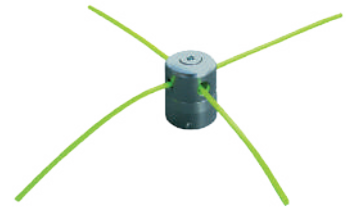

Testina 4 fili

In alluminio. Per decespugliatore. Completa di chiave esagonale.